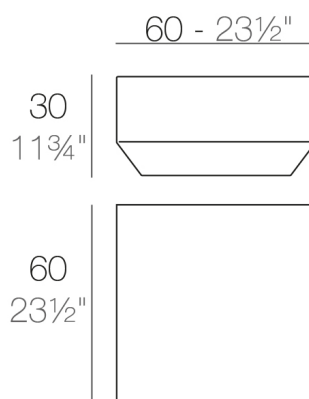

View online: <https://www.vondom.com/it/prodotti/54047>

Caratteristiche

Descrizione

Fabbricata in resina di polietilene tramite stampo rotazionale a doppia parete.
100% riciclabile . adatto a interni e esterni. disponibile in varie finiture.

Peso

3.3 Kg

VELA Mesa Baja 60 x 60
VELA Low Table 23 1/2"

FINITURA

BASIC

Ref. 54047

Resina in polietilene finito opaco

- ICE
- BIANCO
- NERO
- BRONZO
- ACCIAIO
- ANTRACITE
- ROSSO
- PISTACCHIO
- ARANCIONE
- KHAKI
- NAVY
- PLUM
- TAUPE
- ECRU