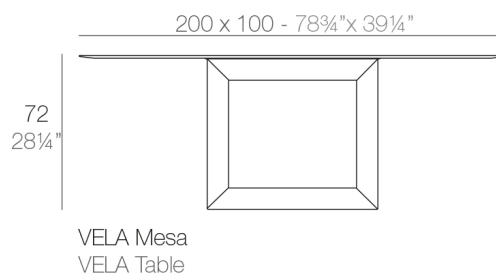

FINITURA

BASIC

Ref. 54050

Resina in polietilene finito opaco

- ICE
- BIANCO
- NERO
- BRONZO
- ACCIAIO
- ANTRACITE
- ROSSO
- PISTACCHIO
- ARANCIONE
- KHAKI
- NAVY
- PLUM
- TAUPE
- ECRU