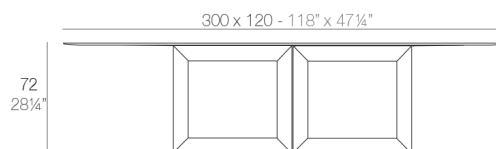

VELA Mesa XL
VELA Table XL

FINITURA

BASIC

Ref. 54051

Resina in polietilene finito opaco

- ICE
- BIANCO
- NERO
- BRONZO
- ACCIAIO
- ANTRACITE
- ROSSO
- PISTACCHIO
- ARANCIONE
- KHAKI
- NAVY
- TAUPE
- PLUM
- ECRU