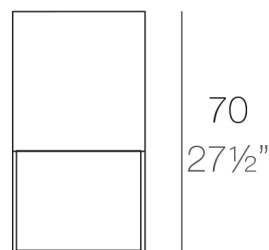

View online: <https://www.vondom.com/it/prodotti/54064>

Caratteristiche

Descrizione

Fabbricata in resina di polietilene tramite stampo rotazionale a doppia parete.
100% riciclabile . adatto a interni e esterni. disponibile in varie finiture.

Peso

6 Kg

40x40

15³/₄"x 15³/₄"

VELA Lámpara Cubo 70

VELA Lamp Cube 70

LUCE

LUCE

Ref. 54064W

Finitura color bianco traslucido opaco , include illuminazione interna di colore bianco tramite lampada a basso consumo

ICE

LED RGBW

Ref. 54064L

Finitura color bianco traslucido opaco , include illuminazione interna tramite tecnologia led rgb. Dotato di comando a distanza per il cambio di colore , che può essere a selezione in forma automatica