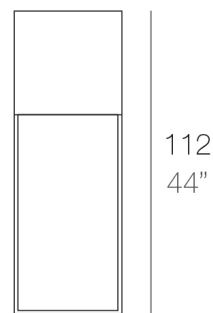

Peso

6.69 Kg

40x40

15¾" x 15¾"

VELA Lámpara Cubo 112

VELA Lamp Cube 112

LUCE

LUCE