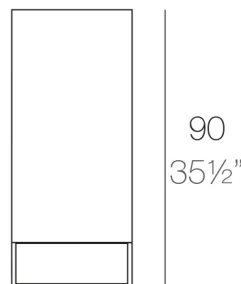

View online: <https://www.vondom.com/it/prodotti/54066A>

Caratteristiche

Descrizione

Fabbricata in resina di polietilene tramite stampo rotazionale a doppia parete.
100% riciclabile . adatto a interni e esterni. disponibile in varie finiture.

Peso

13 Kg

40x40

15³/₄"x 15³/₄"

VELA Lámpara Cubo Alto 90
VELA Lamp High Cube 90

LUCE

LUCE

Ref. 54066W