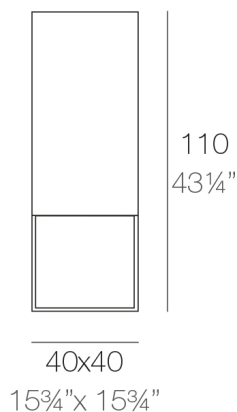

View online: <https://www.vondom.com/it/prodotti/54067>

Caratteristiche

Descrizione

Fabbricata in resina di polietilene tramite stampo rotazionale a doppia parete.
100% riciclabile . adatto a interni e esterni. disponibile in varie finiture.

Peso

10.5 Kg

VELA Lámpara Cubo Alto 110
VELA Lamp High Cube 110

LUCE

LUCE

Ref. 54067W

Finitura color bianco traslucido opaco , include illuminazione interna di colore bianco tramite lampada a basso consumo

ICE