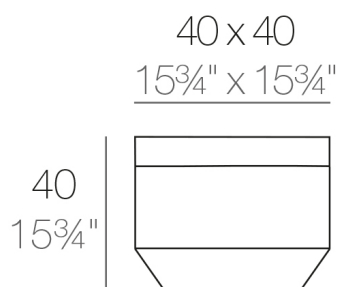

VELA CHILL Puff 40x40
VELA CHILL Ottoman
15³/₄"x15³/₄"

FINITURA

BASIC

Ref. 54069

Resina in polietilene finito opaco

	ICE
	BIANCO
	NERO
	BRONZO
	ACCIAIO
	ANTRACITE
	ROSSO
	PISTACCHIO
	ARANCIONE
	KHAKI
	NAVY
	TAUPE
	PLUM
	ECRU