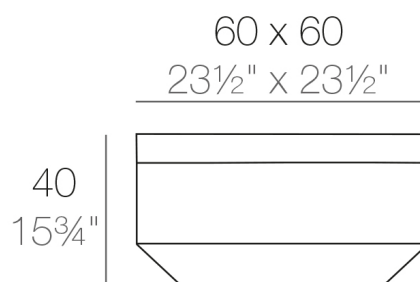

VELA CHILL Puff 60x60
VELA CHILL Ottoman
23½"x23½"

FINITURA

BASIC

Ref. 54070

Resina in polietilene finito opaco

- ICE
- BIANCO
- NERO
- BRONZO
- ACCIAIO
- ANTRACITE
- ROSSO
- PISTACCHIO
- ARANCIONE
- KHAKI
- NAVY
- TAUPE
- PLUM
- ECRU