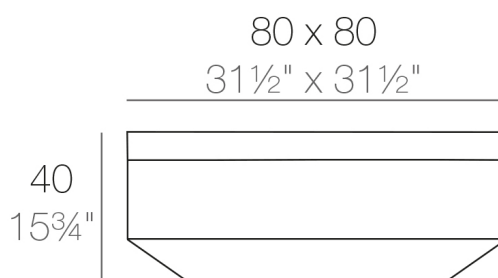

VELA CHILL Puff 80x80
VELA CHILL Ottoman
31½"x31½"

FINITURA

BASIC

Ref. 54071

Resina in polietilene finito opaco

- ICE
- BIANCO
- NERO
- BRONZO
- ACCIAIO
- ANTRACITE
- ROSSO
- PISTACCHIO
- ARANCIONE
- KHAKI
- NAVY
- TAUPE
- PLUM
- ECRU