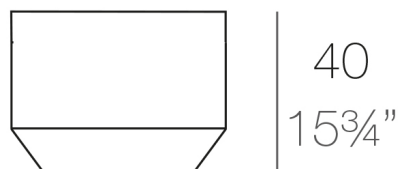

View online: <https://www.vondom.com/it/prodotti/54072A>

Caratteristiche

Descrizione

Fabbricata in resina di polietilene tramite stampo rotazionale a doppia parete. 100% riciclabile . adatto a interni e esterni. disponibile in varie finiture.

Peso

5.69 Kg

40x40

15³/₄"x 15³/₄"

VELA Lámpara Chill
VELA Lamp Chill

LUCE

LUCE

Ref. 54072W