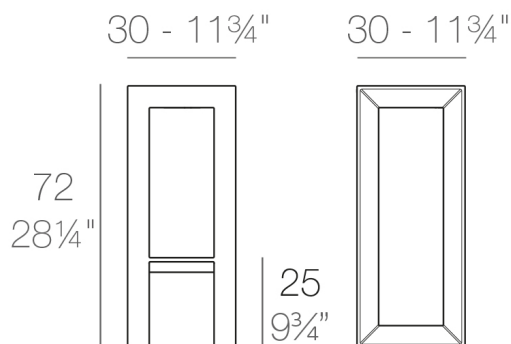

View online: <https://www.vondom.com/it/prodotti/54076>

Caratteristiche

Descrizione

Fabbricata in resina di polietilene tramite stampo rotazionale a doppia parete. 100% riciclabile . adatto a interni e esterni. disponibile in varie finiture.

SILVERTEX Tessuto in vinile adatto per uso esterno e interno . Opzione speciale per i cuscini .

FRAME Taburete Alto
FRAME Bar Stool

FINITURA

BASIC

Ref. 54076

Resina in polietilene finito opaco

<input type="checkbox"/>	BIANCO
<input type="checkbox"/>	NERO
<input type="checkbox"/>	ACCIAIO
<input type="checkbox"/>	ROSSO
<input type="checkbox"/>	PISTACCHIO
<input type="checkbox"/>	ARANCIONE
<input type="checkbox"/>	KHAKI
<input type="checkbox"/>	NAVY
<input type="checkbox"/>	TAUPE
<input type="checkbox"/>	PLUM
<input type="checkbox"/>	ECRU
<input type="checkbox"/>	BEIGE