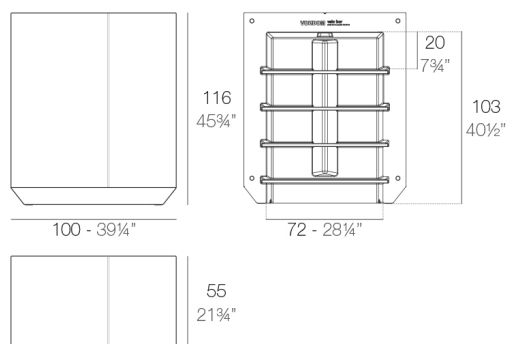

VELA Barra 100
VELA Single counter

Combinazioni