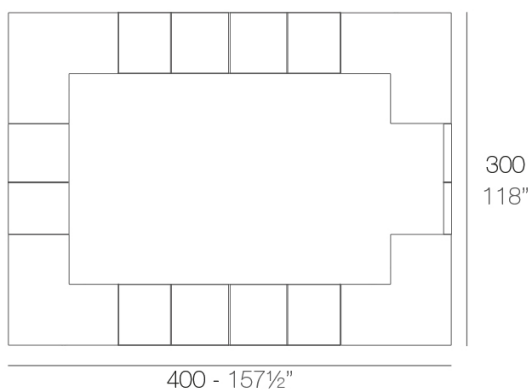

1. **2 x 54082** Barra - Double counter
   1 x 54081 Barra 100 - Single counter
   4 x 54083 Barra esquina - Corner counter
   1 x 54084 Puerta barra (con bisagra) - Counter door (with hinge)