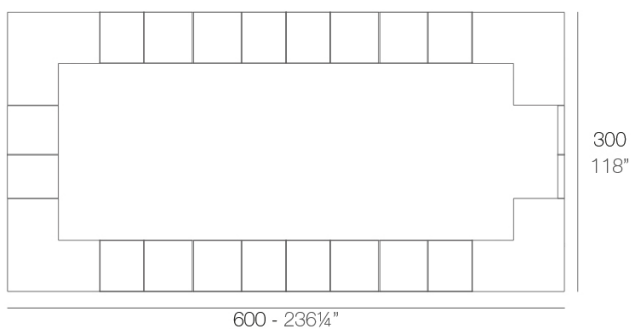

1. **4 x 54082** Barra - Double counter
   1 x 54081 Barra 100 - Single counter
   4 x 54083 Barra esquina - Corner counter
   1 x 54084 Puerta barra (con bisagra) - Counter door (with hinge)

Finiture

BASIC

Ref. 54081

Resina in polietilene finito opaco

LACCATO

Ref. 54081F

Resina in polietilene con una finitura laccata brillante

LUCE

Ref. 54081W

Finitura color bianco traslucido opaco , include illuminazione interna

LED RGBW DMX

Ref. 54081D

Finitura color bianco traslucido opaco , include illuminazione interna tramite tecnologia led rgb.

LED RGB BATTERIA

Ref. 54081Y

Finitura color bianco traslucido opaco , include illuminazione interna di colore bianco tramite lampada a basso consumo

LED RGBW DMX BATTERIA

Ref. 54081DY