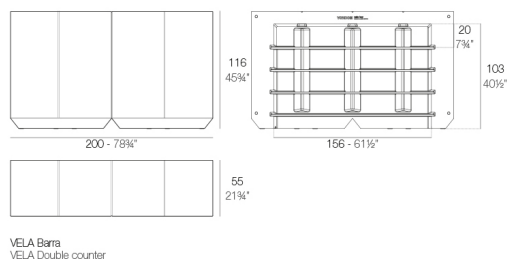

View online: <https://www.vondom.com/it/prodotti/54082>

Caratteristiche

Descrizione

Fabbricata in resina di polietilene tramite stampo rotazionale a doppia parete. 100% riciclabile . adatto a interni e esterni. disponibile in varie finiture.

Peso

65.2 Kg

VELA Barra
VELA Double counter

Combinazioni

- 2 x 54082** Barra - Double counter
- 1 x 54081** Barra 100 - Single counter
- 4 x 54083** Barra esquina - Corner counter
- 1 x 54084** Puerta barra (con bisagra) - Counter door (with hinge)