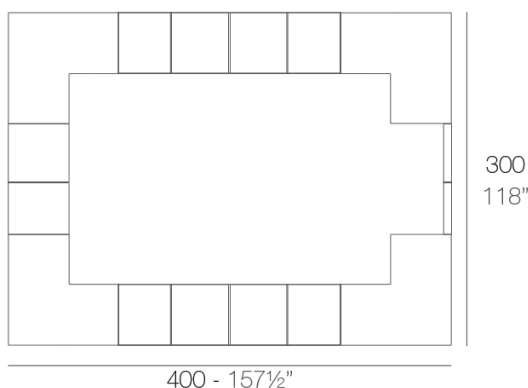

View online: <https://www.vondom.com/it/prodotti/54082>

Caratteristiche

Descrizione

Fabbricata in resina di polietilene tramite stampo rotazionale a doppia parete. 100% riciclabile . adatto a interni e esterni. disponibile in varie finiture.

Peso

65.2 Kg

VELA Barra
VELA Double counter

Combinazioni

- 2 x 54082** Barra - Double counter
- 1 x 54081** Barra 100 - Single counter
- 4 x 54083** Barra esquina - Corner counter
- 1 x 54084** Puerta barra (con bisagra) - Counter door (with hinge)