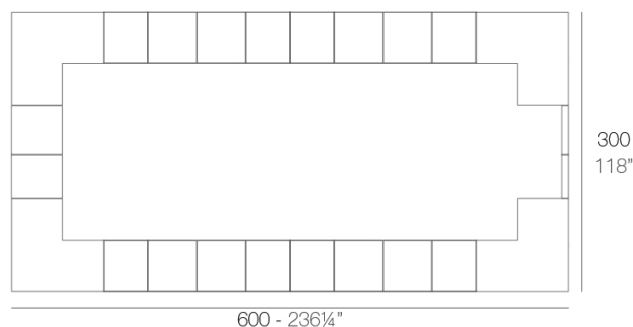

View online: <https://www.vondom.com/it/prodotti/54082>

Caratteristiche

Descrizione

Fabbricata in resina di polietilene tramite stampo rotazionale a doppia parete. 100% riciclabile . adatto a interni e esterni. disponibile in varie finiture.

Peso

65.2 Kg

VELA Barra
VELA Double counter

Combinazioni

- 2 x 54082** Barra - Double counter
- 1 x 54081** Barra 100 - Single counter
- 4 x 54083** Barra esquina - Corner counter
- 1 x 54084** Puerta barra (con bisagra) - Counter door (with hinge)