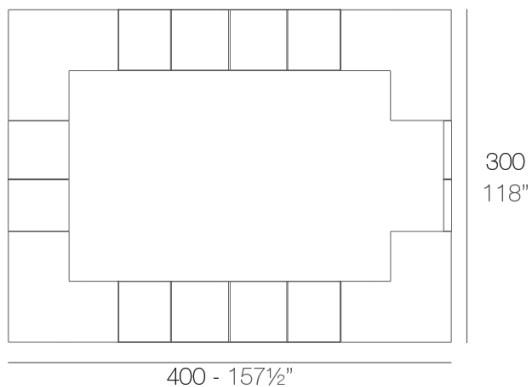

View online: <https://www.vondom.com/it/prodotti/54084>

Caratteristiche

Descrizione

Porta a battente realizzata in resina di polietilene tramite stampo rotazionale a doppia parete. 100% riciclabile. Adatto per interni ed esterni. Disponibile in varie finiture.

Peso

14.95 Kg

VELA Puerta barra (con bisagra)
VELA Counter door (with hinge)

Combinazioni

- 2 x 54082** Barra - Double counter
1 x 54081 Barra 100 - Single counter
4 x 54083 Barra esquina - Corner counter
1 x 54084 Puerta barra (con bisagra) - Counter door (with hinge)