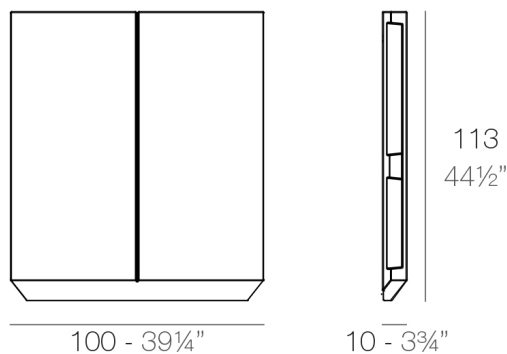

View online: <https://www.vondom.com/it/prodotti/54084>

Caratteristiche

Descrizione

Porta a battente realizzata in resina di polietilene tramite stampo rotazionale a doppia parete. 100% riciclabile. Adatto per interni ed esterni. Disponibile in varie finiture.

Peso

14.95 Kg

VELA Puerta barra (con bisagra)
VELA Counter door (with hinge)

Combinazioni

- 2 x 54082** Barra - Double counter
1 x 54081 Barra 100 - Single counter
4 x 54083 Barra esquina - Corner counter
1 x 54084 Puerta barra (con bisagra) - Counter door (with hinge)