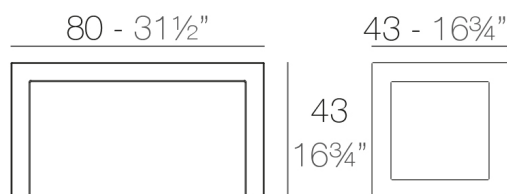

SILVERTEX Tessuto in vinile adatto per uso esterno e interno . Opzione speciale per i cuscini .

FINITURA

BASIC

Ref. 54087

Resina in polietilene finito opaco

- BIANCO
- NERO
- ACCIAIO
- ROSSO
- PISTACCHIO
- ARANCIONE
- KHAKI
- NAVY
- TAUPE
- PLUM
- ECRU
- BEIGE