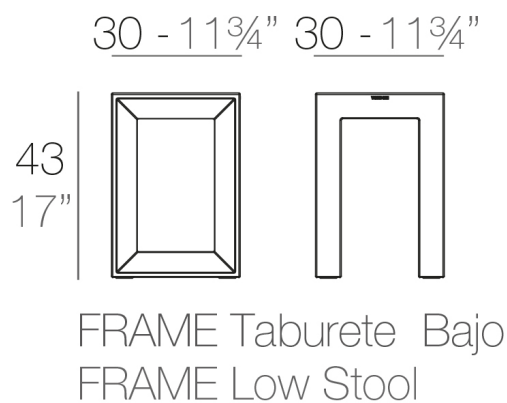

FRAME SGABELLO

By Ramón Esteve

FRAME Collection comes from generating serene and timeless shapes using the framework as elementary geometry. The endless possibilities offered by the material using advanced technology, was the motivation to explore the limits. The FRAME section is flared creating pieces of visual lightness while still categorical and resistant. FRAME meets a wide range of needs in any outdoor space thanks to its variety of pieces.

View online: <https://www.vondom.com/it/prodotti/54096>

Caratteristiche

Descrizione

Fabbricata in resina di polietilene tramite stampo rotazionale a doppia parete. 100% riciclabile . adatto a interni e esterni. disponibile in varie finiture.

Peso

3.05 Kg

IncludInclude

CREVIN Tessuto di tappezzeria con aspetto naturale . Adatto per uso interno ed esterno . Facile pulizia dalle macchie e dalla muffa.

NAUTIC Tessuto nautico adatto per uso esterno e interno .

SILVERTEX Tessuto in vinile adatto per uso esterno e interno . Opzione speciale per i cuscini .

FINITURA

BASIC

Ref. 54096

Resina in polietilene finito opaco

☐	BIANCO
☐	NERO
☐	ACCIAIO
☐	ROSSO
☐	PISTACCHIO
☐	ARANCIONE
☐	KHAKI
☐	NAVY
☐	PLUM
☐	TAUPE
☐	ECRU
☐	BEIGE