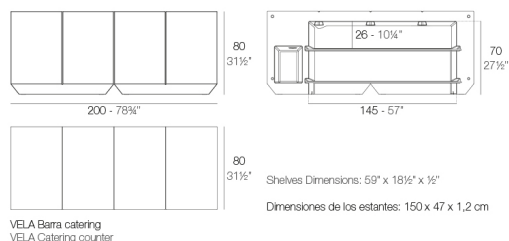

Finiture

BASIC

Ref. 54103

Resina in polietilene finito opaco

LACCATO

Ref. 54103F

Resina in polietilene con una finitura laccata brillante

LUCE

Ref. 54103W

Finitura color bianco traslucido opaco , include illuminazione interna di colore bianco tramite lampada a basso consumo

LED RGBW DMX

Ref. 54103D

Finitura color bianco traslucido opaco , include illuminazione interna tramite tecnologia led rgb.

LED RGB BATTERIA

Ref. 54103Y

Finitura color bianco traslucido opaco , include illuminazione interna di colore bianco tramite lampada a basso consumo

LED RGBW DMX BATTERIA

Ref. 54103DY

Finitura color bianco traslucido opaco , include illuminazione interna tramite tecnologia led rgb.