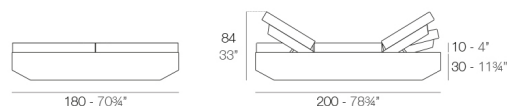

FINITURA

BASIC

Ref. 54104

Resina in polietilene finito opaco

- ICE
- BIANCO
- NERO
- BRONZO
- ACCIAIO
- ANTRACITE
- ROSSO
- PISTACCHIO
- ARANCIONE