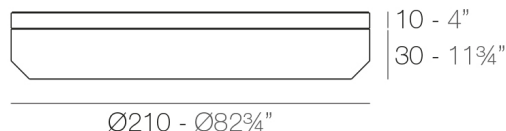

VELA Daybed basic redondo. Giro 360°.
VELA Daybed round basic. Rotation 360°.

FINITURA

BASIC

Ref. 54108

Resina in polietilene finito opaco

- ☐ ICE
- ☐ BIANCO
- ☐ NERO
- ☐ BRONZO
- ☐ ACCIAIO
- ☐ ANTRACITE
- ☐ ROSSO
- ☐ PISTACCHIO
- ☐ ARANCIONE
- ☐ KHAKI