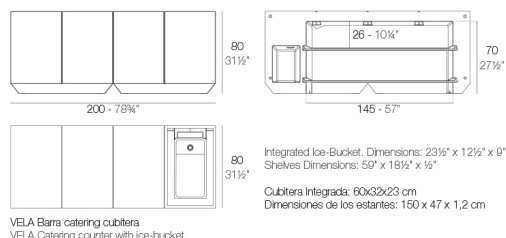

Finiture

BASIC

Ref. 54109

Resina in polietilene finito opaco

LACCATO

Ref. 54109F

Resina in polietilene con una finitura laccata brillante

LUCE

Ref. 54109W

Finitura color bianco traslucido opaco , include illuminazione interna di colore bianco tramite lampada a basso consumo

LED RGBW DMX

Ref. 54109D

Finitura color bianco traslucido opaco , include illuminazione interna tramite tecnologia led rgb.

LED RGB BATTERIA

Ref. 54109Y

Finitura color bianco traslucido opaco , include illuminazione interna di colore bianco tramite lampada a basso consumo

LED RGBW DMX BATTERIA

Ref. 54109DY

Finitura color bianco traslucido opaco , include illuminazione interna tramite tecnologia led rgb.