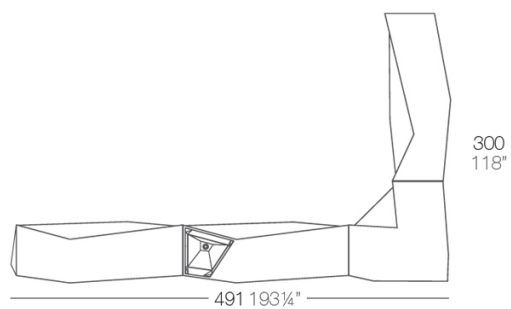

View online: <https://www.vondom.com/it/prodotti/54113>

Caratteristiche

Descrizione

Fabbricata in resina di polietilene tramite stampo rotazionale a doppia parete. 100% riciclabile . adatto a interni e esterni. disponibile in varie finiture.

Peso

54.09 Kg

Combinazioni

2 X 54113
1 X 54114
3 X 54112
1 X 54111

1 X 54113
1 X 54114
1 X 54112
1 X 54111

4 X 54113
2 X 54114
4 X 54112

FINITURA

BASIC