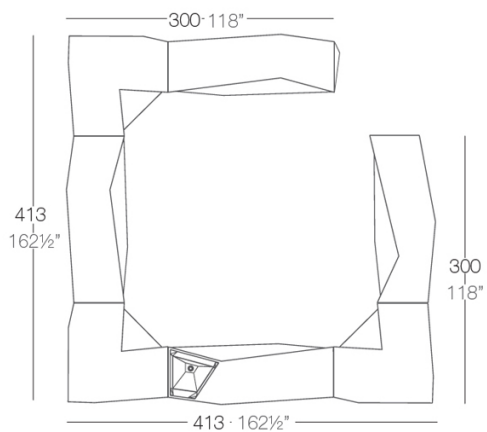

View online: <https://www.vondom.com/it/prodotti/54113>

Caratteristiche

Descrizione

Fabbricata in resina di polietilene tramite stampo rotazionale a doppia parete. 100% riciclabile . adatto a interni e esterni. disponibile in varie finiture.

Peso

54.09 Kg

Combinazioni

2 X 54113
1 X 54114
3 X 54112
1 X 54111

1 X 54113
1 X 54114
1 X 54112
1 X 54111

4 X 54113
2 X 54114
4 X 54112

FINITURA

BASIC