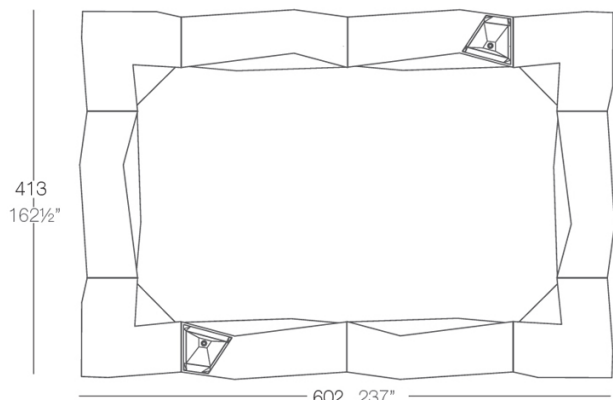

View online: <https://www.vondom.com/it/prodotti/54113>

Caratteristiche

Descrizione

Fabbricata in resina di polietilene tramite stampo rotazionale a doppia parete. 100% riciclabile . adatto a interni e esterni. disponibile in varie finiture.

Peso

54.09 Kg

Combinazioni

2 X 54113
1 X 54114
3 X 54112
1 X 54111

1 X 54113
1 X 54114
1 X 54112
1 X 54111

4 X 54113
2 X 54114
4 X 54112

FINITURA

BASIC