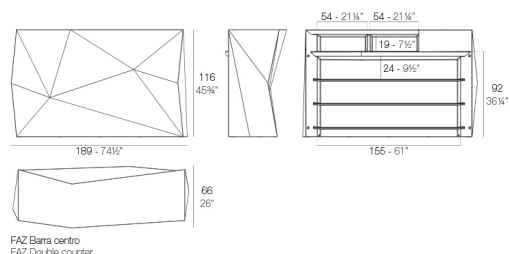

Combinazioni