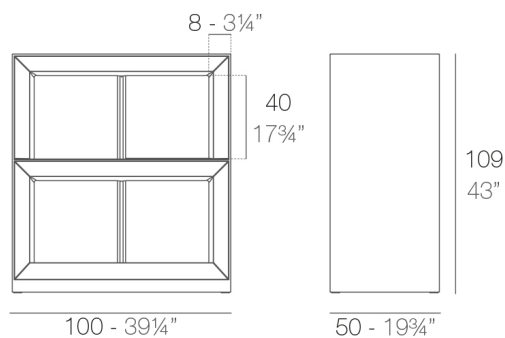

VELA Contrabarra
VELA Shelving system

FINITURA

BASIC

Ref. 54123

Resina in polietilene finito opaco

- ☐ BIANCO
- ☐ NERO
- ☐ BRONZO
- ☐ ACCIAIO
- ☐ ANTRACITE
- ☐ ROSSO
- ☐ PISTACCHIO
- ☐ ARANCIONE
- ☐ KHAKI
- ☐ NAVY
- ☐ TAUPE
- ☐ PLUM
- ☐ ECRU
- ☐ BEIGE