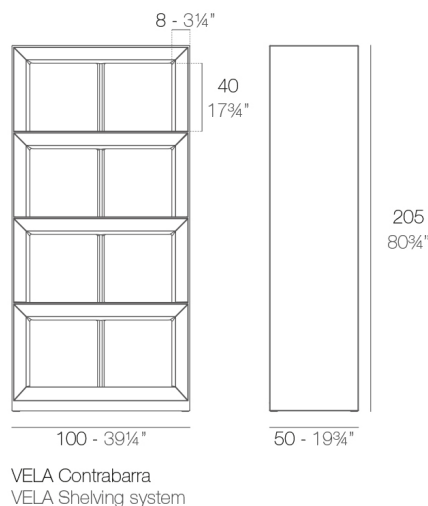

FINITURA

BASIC

Ref. 54124

Resina in polietilene finito opaco

- ICE
- BIANCO
- NERO
- BRONZO
- ACCIAIO
- ANTRACITE
- ROSSO
- PISTACCHIO
- ARANCIONE
- KHAKI
- NAVY
- TAUPE
- PLUM
- ECRU