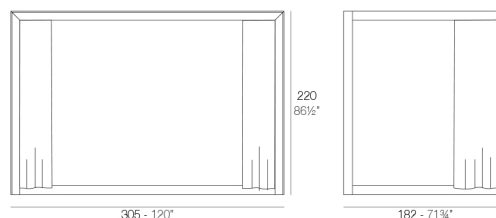

#### Peso

60.84 Kg

VELA Censador S  
VELA S Pavilion