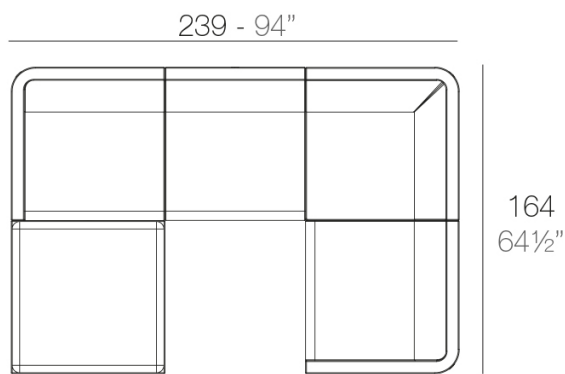

1 x 54171 Módulo Central - Sectional Sofa Armless
1 x 54173 Módulo Izquierdo - Sectional Sofa Left
1 x 54174 Módulo Derecho - Sectional Sofa Right
1 x 54133 Puff - Ottoman
1 x 54172 Módulo Esquina - Sectional Sofa Corner

FINITURA

BASIC

Ref. 54133

Resina in polietilene finito opaco

- ☐ BIANCO
- ☐ NERO
- ☐ BRONZO
- ☐ ACCIAIO
- ☐ ANTRACITE
- ☐ ROSSO
- ☐ PISTACCHIO
- ☐ ARANCIONE
- ☐ KHAKI
- ☐ NAVY
- ☐ TAUPE
- ☐ PLUM
- ☐ ECRU
- ☐ BEIGE

LACCATO

Ref. 54133F

Resina in polietilene con una finitura laccata brillante

- ☐ BIANCO
- ☐ NERO
- ☐ BRONZO
- ☐ ACCIAIO
- ☐ ANTRACITE
- ☐ ROSSO
- ☐ PISTACCHIO
- ☐ ARANCIONE
- ☐ KHAKI
- ☐ NAVY
- ☐ TAUPE