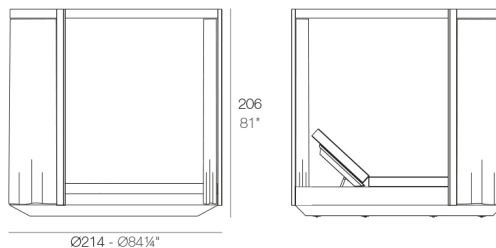

SUNVISION

Ref. 54137A

Tessuto per esterno idrorepellente acrilico 100% Tessuto per esterno idrorepellente acrilico 100%

BIANCO

ACCIAIO

VELA Pérgola redonda (daybed no incluido)
VELA Round canopy (daybed not included)