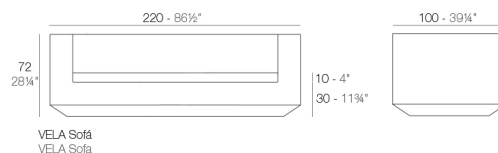

FINITURA

BASIC

Ref. 54170

Resina in polietilene finito opaco

- ☐ ICE
- ☐ BIANCO
- ☐ NERO
- ☐ BRONZO
- ☐ ACCIAIO
- ☐ ANTRACITE
- ☐ ROSSO
- ☐ PISTACCHIO
- ☐ ARANCIONE
- ☐ KHAKI
- ☐ NAVY
- ☐ TAUPE