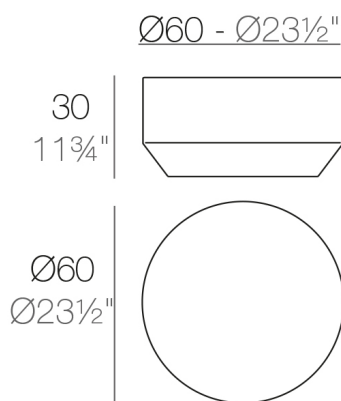

View online: <https://www.vondom.com/it/prodotti/54178>

Caratteristiche

Descrizione

Fabbricata in resina di polietilene tramite stampo rotazionale a doppia parete.
100% riciclabile . adatto a interni e esterni. disponibile in varie finiture.

Peso

4.85 Kg

VELA Mesa Baja Ø60
VELA Low Table Ø23 1/2"

FINITURA

BASIC

Ref. 54178

Resina in polietilene finito opaco

- ICE
- BIANCO
- NERO
- BRONZO
- ACCIAIO
- ANTRACITE
- ROSSO
- PISTACCHIO
- ARANCIONE
- KHAKI
- NAVY
- TAUPE
- PLUM
- ECRU