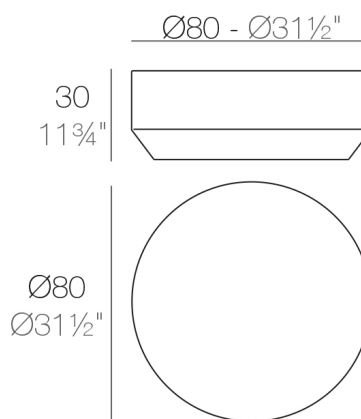

### Descrizione

Fabbricata in resina di polietilene tramite stampo rotazionale a doppia parete.  
100% riciclabile . adatto a interni e esterni. disponibile in varie finiture.

### Peso

9.05 Kg

VELA Mesa Baja Ø80  
VELA Low Table