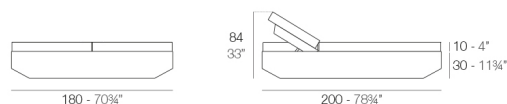

FINITURA

BASIC

Ref. 54180

Resina in polietilene finito opaco

- ICE
- BIANCO
- NERO
- BRONZO
- ACCIAIO
- ANTRACITE
- ROSSO
- PISTACCHIO
- ARANCIONE
- KHAKI