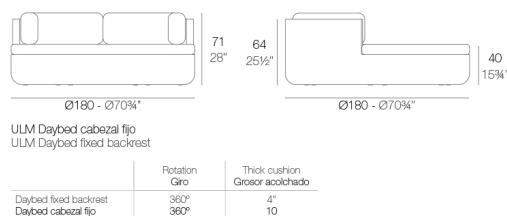

ULM DAYBED Ø180cm fisso

By Ramón Esteve

A collection fashioned as the new norm with an inherit universal and logical appeal. A functional seating collection that strikes a perfect balance between design, technology, and ergonomics based on basic cube, prism, and spherical shapes.

The Ulm collection seeks unity within its design and that of other products, combining amongst diverse elements that form a complete ensemble. The sofa, like the chairs, daybed, coffee table, and ottoman embody rigid and resilient structures for rest and support that provide total comfort. Much like the name Ulm, its soft forms are a tribute to the formal approach of the Ulm School. The ability to illuminate each piece can envelope any space in color, providing innovative technology that makes it unique.

View online: <https://www.vondom.com/it/prodotti/54182>

Caratteristiche

Descrizione

Fabbricata in resina di polietilene tramite stampo rotazionale a doppia parete.
100% riciclabile . adatto a interni e esterni. disponibile in varie finiture.

Peso

21.41 Kg

IncludInclude

BASEGIRATORIA360 Basamento girevole 360°

CREVIN Tessuto di tappezzeria con aspetto naturale . Adatto per uso interno ed esterno . Facile pulizia dalle macchie e dalla muffa.

NAUTIC Tessuto nautico adatto per uso esterno e interno .

SILVERTEX Tessuto in vinile adatto per uso esterno e interno . Opzione speciale per i cuscini .

FINITURA

BASIC

Ref. 54182

Resina in polietilene finito opaco

- ICE
- BIANCO
- NERO
- BRONZO
- ACCIAIO
- ANTRACITE
- ROSSO
- PISTACCHIO
- ARANCIONE
- KHAKI