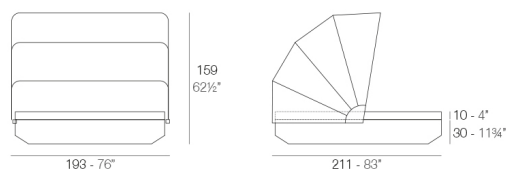

FINISHES

BASIC

Ref. 54184

Matt Polyethylene

- ☐ ICE
- ☐ WHITE
- ☐ BLACK
- ☐ BRONZE
- ☐ STEEL
- ☐ ANTHRACITE
- ☐ RED
- ☐ PISTACHIO
- ☐ ORANGE