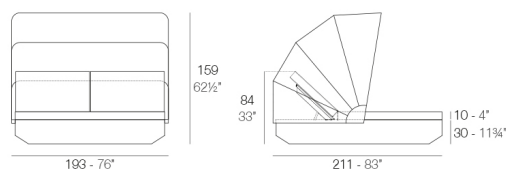

FINITURA

BASIC

Ref. 54185

Resina in polietilene finito opaco

- ☐ ICE
- ☐ BIANCO
- ☐ NERO
- ☐ BRONZO
- ☐ ACCIAIO
- ☐ ANTRACITE
- ☐ ROSSO
- ☐ PISTACCHIO
- ☐ ARANCIONE