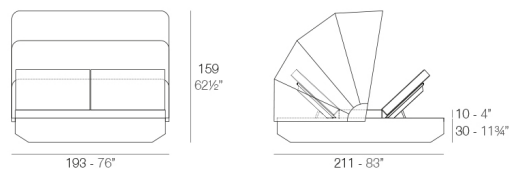

FINITURA

BASIC

Ref. 54186

Resina in polietilene finito opaco

- ICE
- BIANCO
- NERO
- BRONZO
- ACCIAIO
- ANTRACITE
- ROSSO
- PISTACCHIO
- ARANCIONE