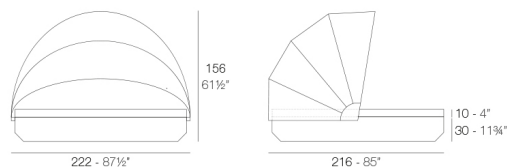

FINITURA

BASIC

Ref. 54187

Resina in polietilene finito opaco

- ☐ ICE
- ☐ BIANCO
- ☐ NERO
- ☐ BRONZO
- ☐ ACCIAIO
- ☐ ANTRACITE
- ☐ ROSSO
- ☐ PISTACCHIO
- ☐ ARANCIONE