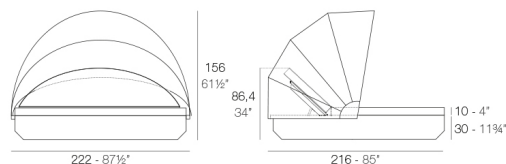

FINITURA

BASIC

Ref. 54188

Resina in polietilene finito opaco

- ☐ ICE
- ☐ BIANCO
- ☐ NERO
- ☐ BRONZO
- ☐ ACCIAIO
- ☐ ANTRACITE
- ☐ ROSSO
- ☐ PISTACCHIO
- ☐ ARANCIONE