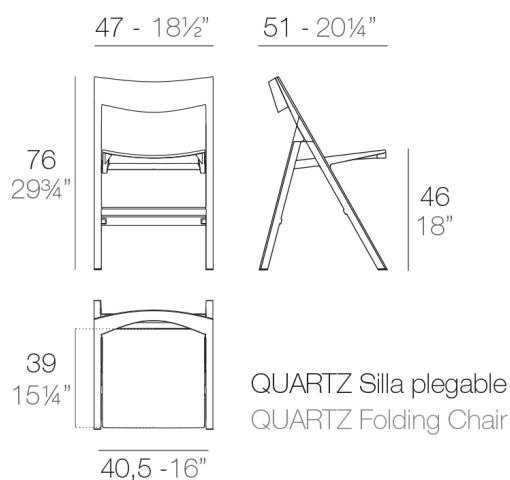

FINITURA

BASIC PP

Ref. 54197

Disponibile in vari colori

- ☐ BIANCO
- ☒ NERO
- ☐ ECRU