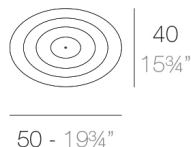

Caratteristiche

Descrizione

Fabbricata in resina di polietilene tramite stampo rotazionale a doppia parete. 100% riciclabile. adatto a interni e esterni. disponibile in varie finiture.

Peso

6.24 Kg

50 - 19 3/4"
FOREST Árbol 100 cm - 39 1/4"
FOREST Tree 100 cm - 39 1/4"