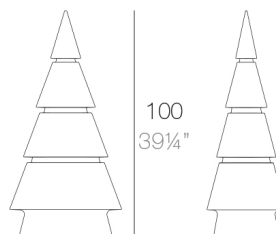

Caratteristiche

Descrizione

Fabbricata in resina di polietilene tramite stampo rotazionale a doppia parete. 100% riciclabile. adatto a interni e esterni. disponibile in varie finiture.

Peso

6.24 Kg

50 - 19 3/4"
FOREST Árbol 100 cm - 39 1/4"
FOREST Tree 100 cm - 39 1/4"