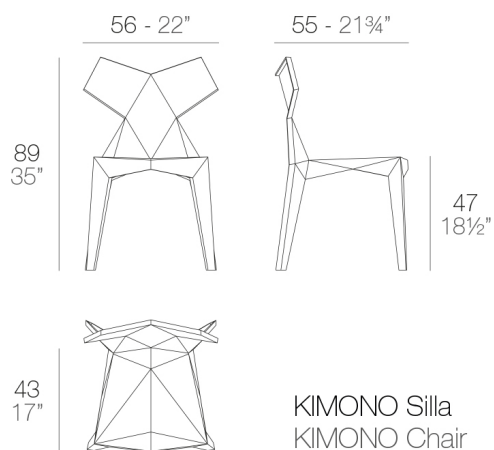

KIMONO SEDIA

By Ramón Esteve

View online: <https://www.vondom.com/it/prodotti/54299>

Caratteristiche

Descrizione

5.1 Kg

FINITURA

BASIC PP

Ref. 54299

Disponibile in vari colori

- FUME
- ICE
- AMBAR
- BIANCO
- NERO