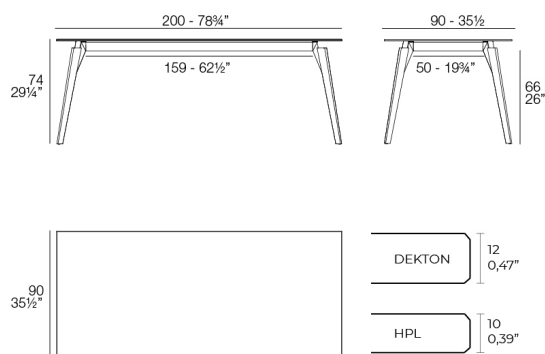

### Descrizione

42.8 Kg

FAZ WOOD Mesa Salón 200 x 90  
FAZ WOOD Lounge Table 78 3/4" x 35 1/2"