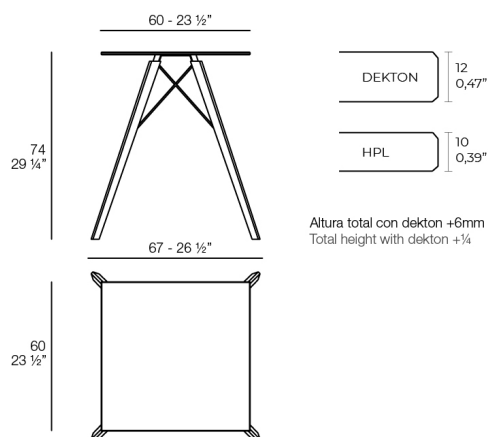

View online: <https://www.vondom.com/it/prodotti/54309>

Caratteristiche

Descrizione

10.05 Kg

FAZ WOOD Mesa Comedor 60 x 60
FAZ WOOD Dining table 23 1/2" x 23 1/2"

FINITURE

HPL

Ref. 54309