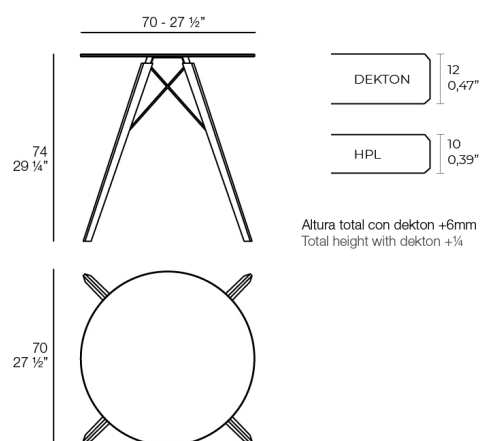

View online: <https://www.vondom.com/it/prodotti/54312>

Caratteristiche

Descrizione

10.58 Kg

FAZ WOOD Mesa Comedor Ø70
FAZ WOOD Dinning table Ø27 1/2"

FINITURE

HPL

Ref. 54312