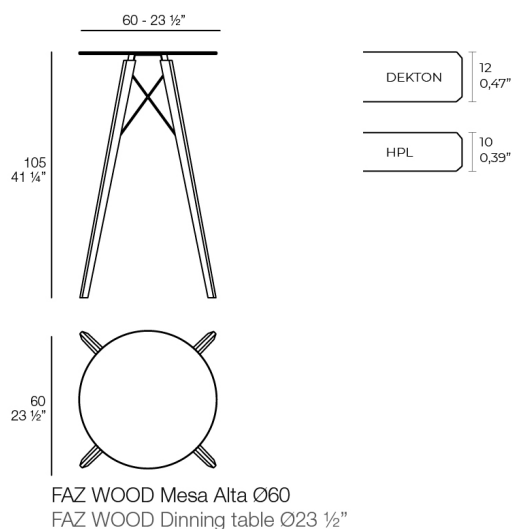

#### Descrizione

10.17 Kg

#### HPL

Ref. 54318

- BIANCO
- NERO
- ECRU

#### HPL WHITE

Ref. 54318B

- BIANCO