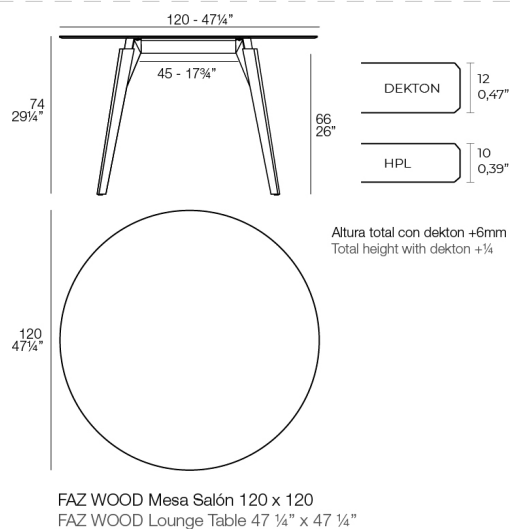

View online: <https://www.vondom.com/it/prodotti/54323>

Caratteristiche

Descrizione

31.66 Kg

FINITURE

HPL

Ref. 54323

- BIANCO
- NERO