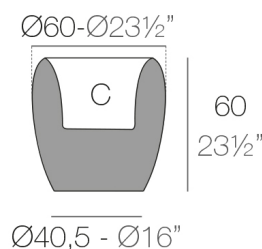

View online: <https://www.vondom.com/it/prodotti/55018A>

Caratteristiche

Descrizione

Vaso fabbricato con resina di polietilene ramite stampo rotazionale a doppia parete. 100% riciclabile. Adatto a interni e esterni. Disponibile in varie finiture.

Peso

10.02 Kg

BLOW Macetero 60 C = 28 L
BLOW Planter 60 C = 7½ gal

FINITURA

BASIC

Ref. 55018A

Resina in polietilene finito opaco

ICE
BIANCO
NERO
BRONZO
ACCIAIO
ANTRACITE
ROSSO
PISTACCHIO
ARANCIONE
KHAKI
NAVY
TAUPE
PLUM
ECRU