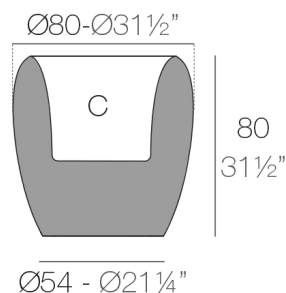

View online: <https://www.vondom.com/it/prodotti/55019A>

Caratteristiche

Descrizione

Vaso fabbricato con resina di polietilene ramite stampo rotazionale a doppia parete. 100% riciclabile. Adatto a interni e esterni. Disponibile in varie finiture.

Peso

20.08 Kg

BLOW Macetero 80
BLOW Planter 80

C = 68 L
C = 18 gal

FINITURA

BASIC

Ref. 55019A

Resina in polietilene finito opaco