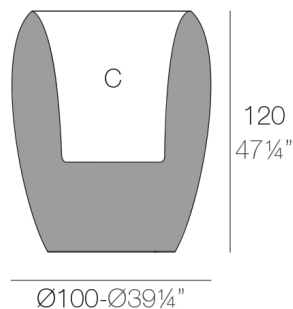

## Caratteristiche

### Descrizione

Vaso fabbricato con resina di polietilene ramite stampo rotazionale a doppia parete. 100% riciclabile. Adatto a interni e esterni. Disponibile in varie finiture.

### Peso

38.08 Kg

BLOW Macetero 100x120 C = Ø78 x 55 cm  
 BLOW Planter 100x120 C = Ø30 3/4" x 21 1/4"