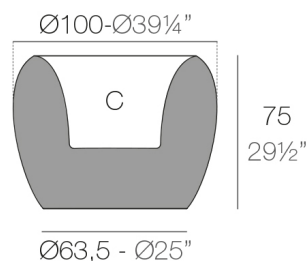

View online: <https://www.vondom.com/it/prodotti/55021A>

Caratteristiche

Descrizione

Vaso fabbricato con resina di polietilene ramite stampo rotazionale a doppia parete. 100% riciclabile. Adatto a interni e esterni. Disponibile in varie finiture.

Peso

25.08 Kg

BLOW Macetero 100x75

C = 104 L

BLOW Planter 100x75

C = 27½ gal

FINITURA

BASIC