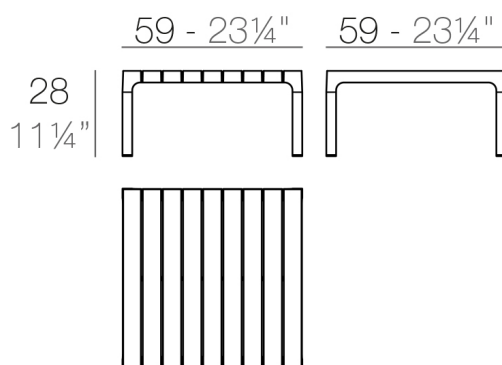

### Descrizione

4.64 Kg

SPRITZ Mesa Tumbona  
SPRITZ Sun Lounger Table